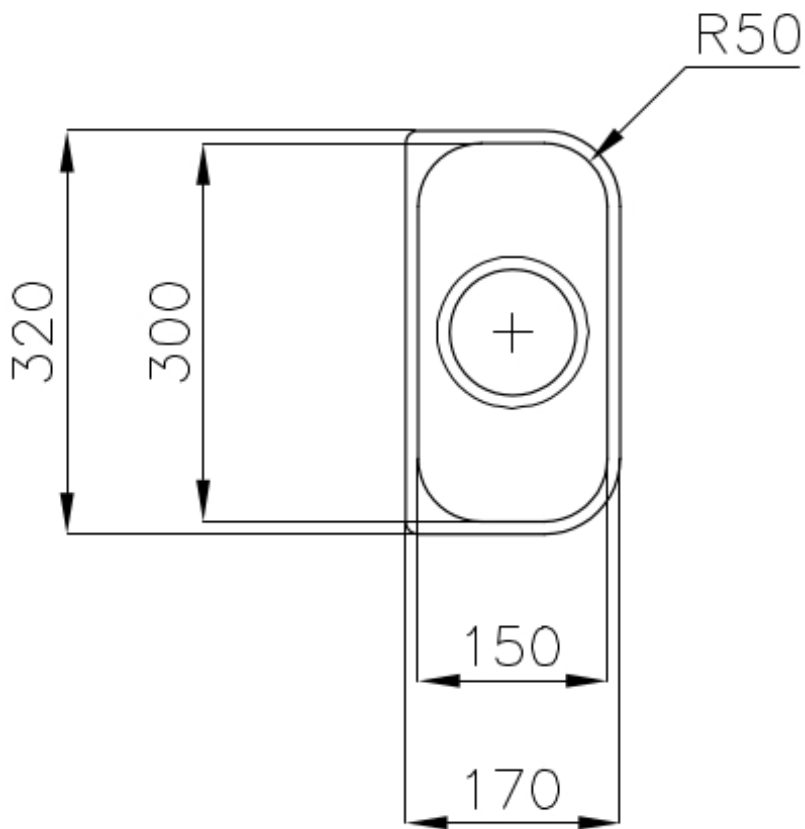

### 细节

材料 AISI 304 不锈钢

表面处理 拉丝 Foster

质地 拉丝 Foster

边型和安装方式 台下

底座 30 cm

尺寸 170x320 mm

标准配件 固定钩, 垫圈, 下水器, 溢水口和虹吸管, 纸板盒包装

龙头孔 无定位孔

安装孔 [View technical data sheet](#)

下水器 否

---

宽 17 cm

---

盆内尺寸 150x300mm

---

单槽/双槽 单槽

---

下水组件 3,5" 下水器

---

## 特点

**3.5" 下水器提篮**

Foster®水槽均配备了3.5"下水器，有可防止固体颗粒流入下水器的实用篮式塞。3.5"下水器允许使用Foster®碎渣机，可与所有型号兼容。

---

Cut out size  
Dimensioni per foratura top